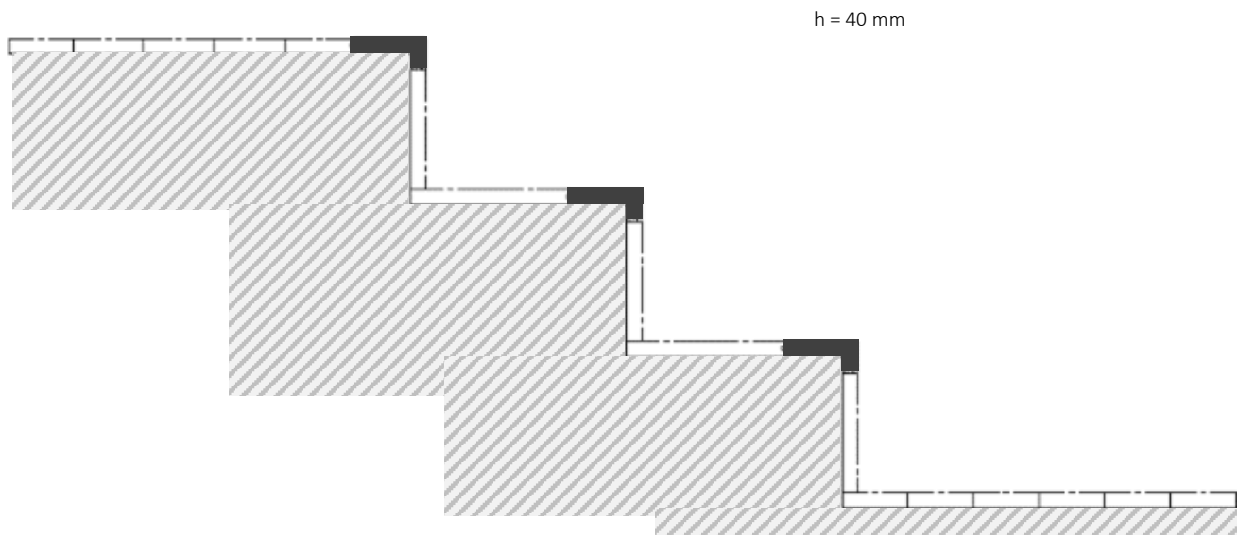

Mamperlán y Escaleras

Perfiles

SC.A

t 16/19 mm

SURCO

MADE IN NATURE

SC.B

h = 40 mm

t 16/19 mm

SURCO

MADE IN NATURE

SC.C

16/19 mm

SURCO

MADE IN NATURE

SC.D

SC.F

h = 38 mm

38 mm

- ▷ cantos bajo pedido
- ▶ cantos estándar con madera de testas

SURCO

MADE IN NATURE

Medidas de los perfiles

		profundidad d	largos l	altura h	grosor t
	SC.A.16/19	90	600-1500 1500-3000*	40*	16/19
	SC.B.16/19	90	600-1500 1500-3000*	40*	16/19
	SC.C.16/19	290/274*** 290/271***	600-1500 1500-3000*	40*/24*** 40*/21***	16/19
	SC.D.16/19	290/274*** 290/271***	600-1500 1500-3000*	40*/24*** 40*/21***	16/19
	SC.E.16/19	290/274*** 290/271***	600-1500 1500-3000*	190/174*** 190/171***	16/19
	SC.F	290	600-1500 1500-3000*	38**	-

* Otras alturas bajo pedido

** Altura máxima 60 mm

*** Altura/profundidad interior 16mm/19mm

Muebles y Maderas de Nueva Linea S.L.

Grupo AZKUE – SURCO

Olalde s/n – Urrestilla

20730 Azpeitia (Guipuzcoa)

España