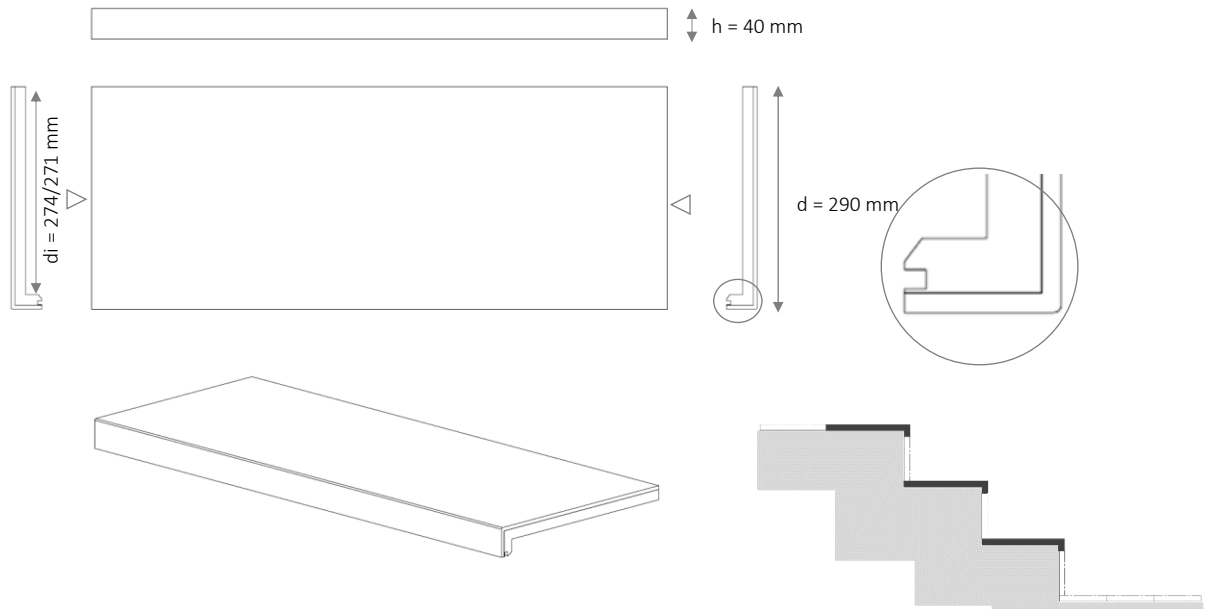

Mamperlán y Escaleras

Perfiles

SC.A

t 16/19 mm

SURCO

MADE IN NATURE

SC.B

h = 40 mm

t 16/19 mm

SURCO

MADE IN NATURE

SC.C

16/19 mm

SURCO

MADE IN NATURE

SC.D

SC.F

h = 38 mm

38 mm

- ▷ cantos bajo pedido
- ▶ cantos estándar con madera de testas

SURCO

MADE IN NATURE

Medidas de los perfiles

		profundidad d	largos l	altura h	grosor t
	SC.A.16/19	90	600-1500 1500-3000*	40*	16/19
	SC.B.16/19	90	600-1500 1500-3000*	40*	16/19
	SC.C.16/19	290/274*** 290/271***	600-1500 1500-3000*	40*/24*** 40*/21***	16/19
	SC.D.16/19	290/274*** 290/271***	600-1500 1500-3000*	40*/24*** 40*/21***	16/19
	SC.E.16/19	290/274*** 290/271***	600-1500 1500-3000*	190/174*** 190/171***	16/19
	SC.F	290	600-1500 1500-3000*	38**	-

* Otras alturas bajo pedido

** Altura máxima 60 mm

*** Altura/profundidad interior 16mm/19mm

Muebles y Maderas de Nueva Linea S.L.

Grupo AZKUE – SURCO

Olalde s/n – Urrestilla

20730 Azpeitia (Guipuzcoa)

España