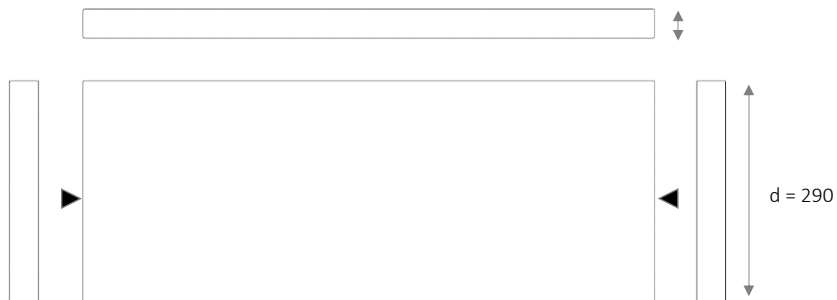

SC.F

h = 38 mm

38 mm

- ▷ cantos bajo pedido
- ▶ cantos estándar con madera de testas

SURCO

MADE IN NATURE

Medidas de los perfiles

		profundidad d	largos l	altura h	grosor t
	SC.A.16/19	90	600-1500 1500-3000*	40*	16/19
	SC.B.16/19	90	600-1500 1500-3000*	40*	16/19
	SC.C.16/19	290/274*** 290/271***	600-1500 1500-3000*	40*/24*** 40*/21***	16/19
	SC.D.16/19	290/274*** 290/271***	600-1500 1500-3000*	40*/24*** 40*/21***	16/19
	SC.E.16/19	290/274*** 290/271***	600-1500 1500-3000*	190/174*** 190/171***	16/19
	SC.F	290	600-1500 1500-3000*	38**	-