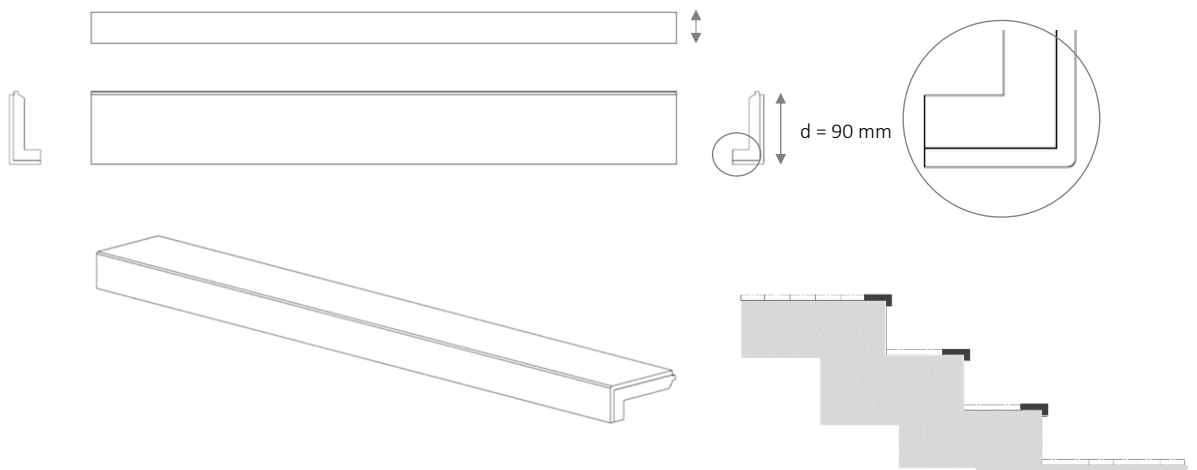

SURCO

MADE IN NATURE

SC.B

h = 40 mm

t 16/19 mm