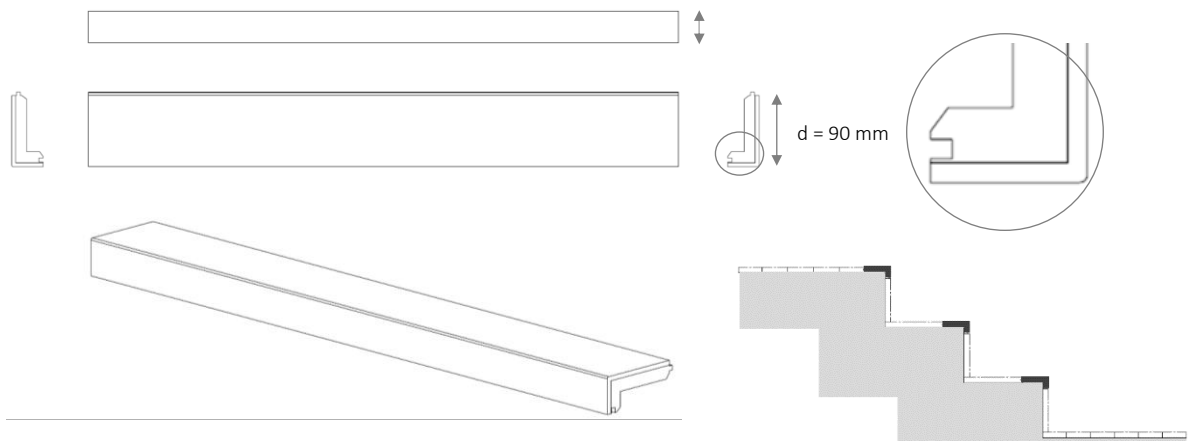

Mamperlán y Escaleras

Perfiles

SC.A

t 16/19 mm

SURCO

MADE IN NATURE

SC.B

h = 40 mm

16/19 mm

▷ cantos bajo pedido

SURCO

MADE IN NATURE

SC.E

16/19 mm

SURCO

MADE IN NATURE

SC.F

h = 38 mm

38 mm

- ▷ cantos bajo pedido
- ▶ cantos estándar con madera de testas

SURCO

MADE IN NATURE

Medidas de los perfiles

		profundidad d	largos l	altura h	grosor t
	SC.A.16/19	90	600-1500 1500-3000*	40*	16/19
	SC.B.16/19	90	600-1500 1500-3000*	40*	16/19
	SC.C.16/19	290/274*** 290/271***	600-1500 1500-3000*	40*/24*** 40*/21***	16/19
	SC.D.16/19	290/274*** 290/271***	600-1500 1500-3000*	40*/24*** 40*/21***	16/19
	SC.E.16/19	290/274*** 290/271***	600-1500 1500-3000*	190/174*** 190/171***	16/19
	SC.F	290	600-1500 1500-3000*	38**	-

* Otras alturas bajo pedido

** Altura máxima 60 mm

*** Altura/profundidad interior 16mm/19mm

Muebles y Maderas de Nueva Linea S.L.

Grupo AZKUE – SURCO

Olalde s/n – Urrestilla

20730 Azpeitia (Guipuzcoa)

España