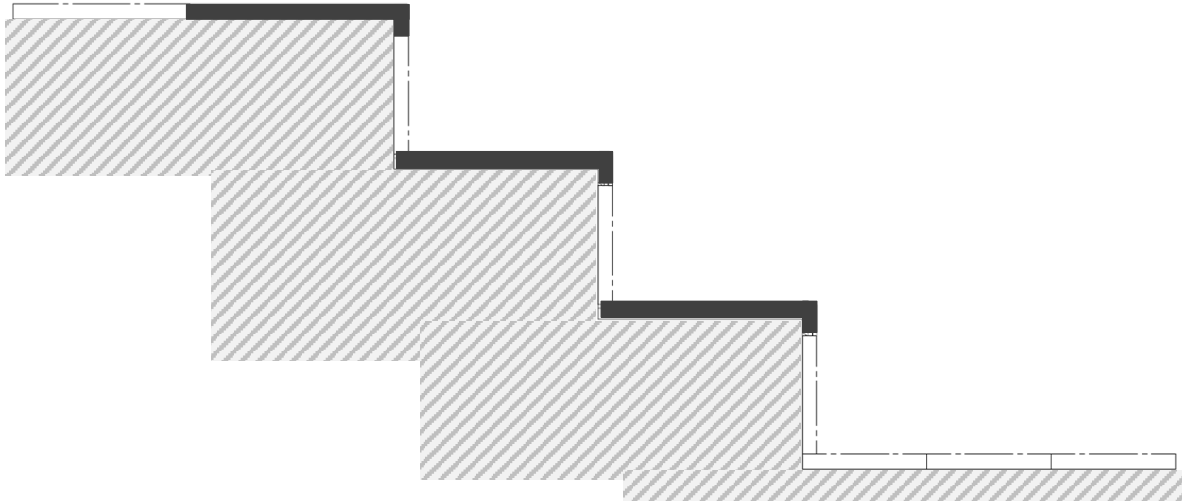

SURCO

MADE IN NATURE

SC.C