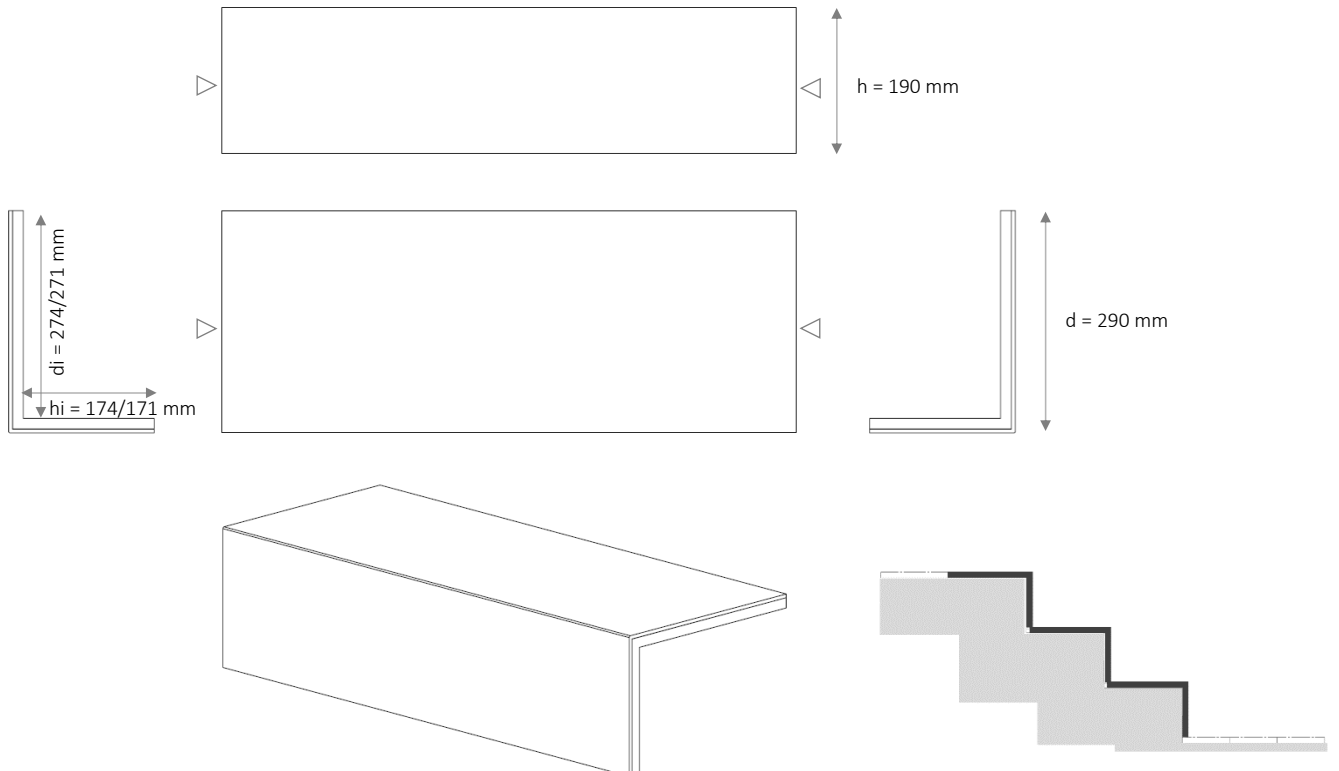

16/19 mm

▷ cantos bajo pedido

SURCO

MADE IN NATURE

SC.E

16/19 mm

SURCO

MADE IN NATURE

SC.F

h = 38 mm

38 mm

- ▷ cantos bajo pedido
- ▶ cantos estándar con madera de testas

SURCO

MADE IN NATURE

Medidas de los perfiles

		profundidad d	largos l	altura h	grosor t
	SC.A.16/19	90	600-1500 1500-3000*	40*	16/19
	SC.B.16/19	90	600-1500 1500-3000*	40*	16/19
	SC.C.16/19	290/274*** 290/271***	600-1500 1500-3000*	40*/24*** 40*/21***	16/19
	SC.D.16/19	290/274*** 290/271***	600-1500 1500-3000*	40*/24*** 40*/21***	16/19
	SC.E.16/19	290/274*** 290/271***	600-1500 1500-3000*	190/174*** 190/171***	16/19
	SC.F	290	600-1500 1500-3000*	38**	-

* Otras alturas bajo pedido

** Altura máxima 60 mm

*** Altura/profundidad interior 16mm/19mm

Muebles y Maderas de Nueva Linea S.L.

Grupo AZKUE – SURCO

Olalde s/n – Urrestilla

20730 Azpeitia (Guipuzcoa)

España