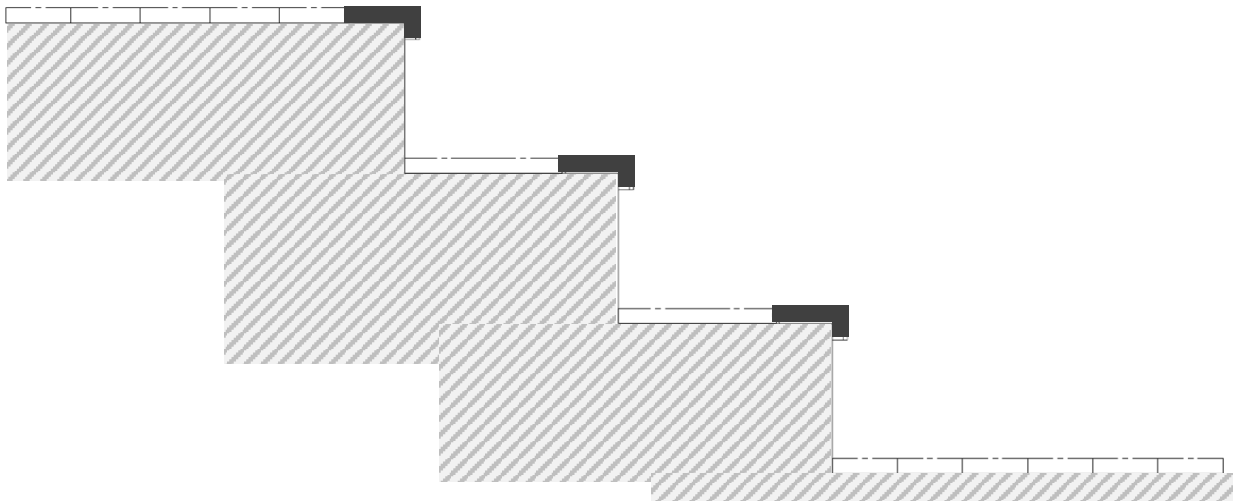

Mamperlán y Escaleras

Perfiles

SC.A

t 16/19 mm

SURCO

MADE IN NATURE

SC.B

h = 40 mm

t 16/19 mm

SURCO

MADE IN NATURE

SC.C

16/19 mm

SURCO

MADE IN NATURE

SC.D

SC.F

h = 38 mm

38 mm

- ▷ cantos bajo pedido
- ▶ cantos estándar con madera de testas

SURCO

MADE IN NATURE

Medidas de los perfiles

		profundidad d	largos l	altura h	grosor t
	SC.A.16/19	90	600-1500 1500-3000*	40*	16/19
	SC.B.16/19	90	600-1500 1500-3000*	40*	16/19
	SC.C.16/19	290/274*** 290/271***	600-1500 1500-3000*	40*/24*** 40*/21***	16/19
	SC.D.16/19	290/274*** 290/271***	600-1500 1500-3000*	40*/24*** 40*/21***	16/19
	SC.E.16/19	290/274*** 290/271***	600-1500 1500-3000*	190/174*** 190/171***	16/19
	SC.F	290	600-1500 1500-3000*	38**	-

* Otras alturas bajo pedido

** Altura máxima 60 mm

*** Altura/profundidad interior 16mm/19mm

Muebles y Maderas de Nueva Linea S.L.

Grupo AZKUE – SURCO

Olalde s/n – Urrestilla

20730 Azpeitia (Guipuzcoa)

España