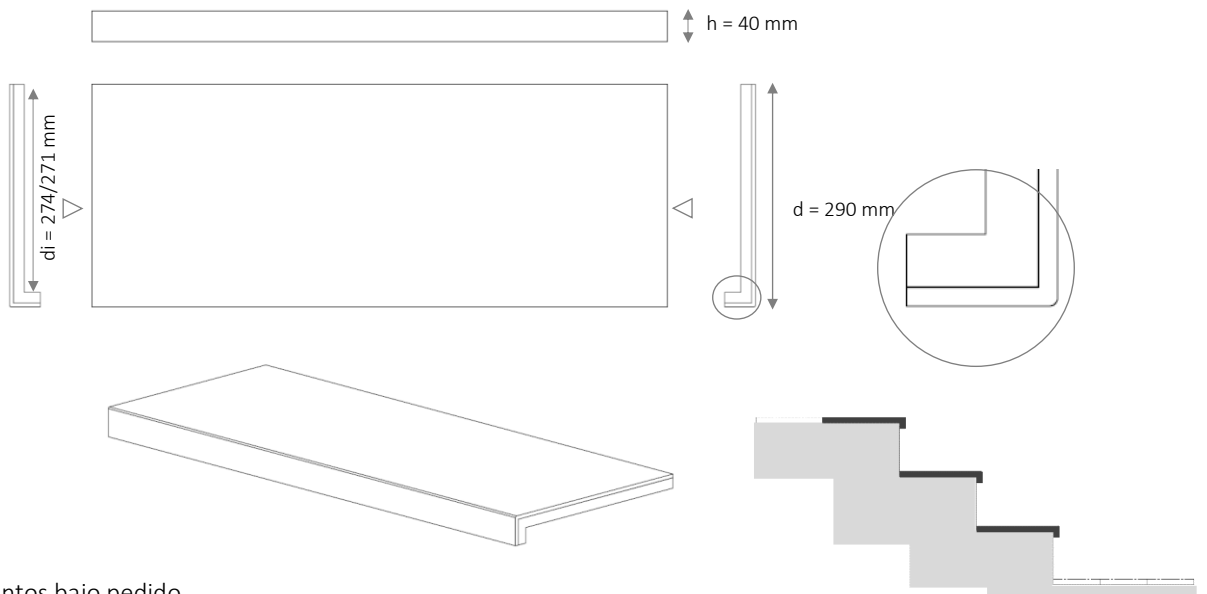

SURCO

MADE IN NATURE

SC.D

16/19 mm

▷ cantos bajo pedido