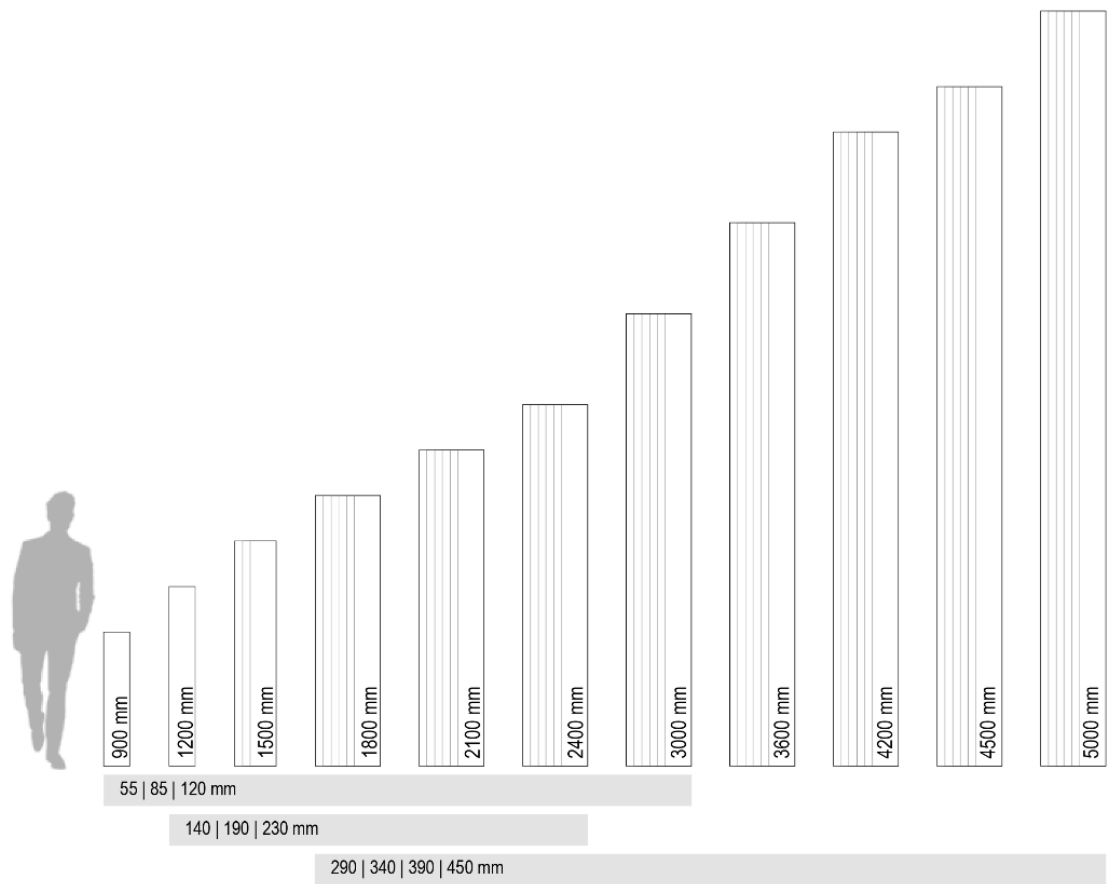

Formatos

Espiga | Herringbone 85'560

Espiga | Herringbone 140'560

Punta Hungria | Chevron 85'560

Punta Hungria | Chevron 140'560

Versailles

Warwick

Ashford